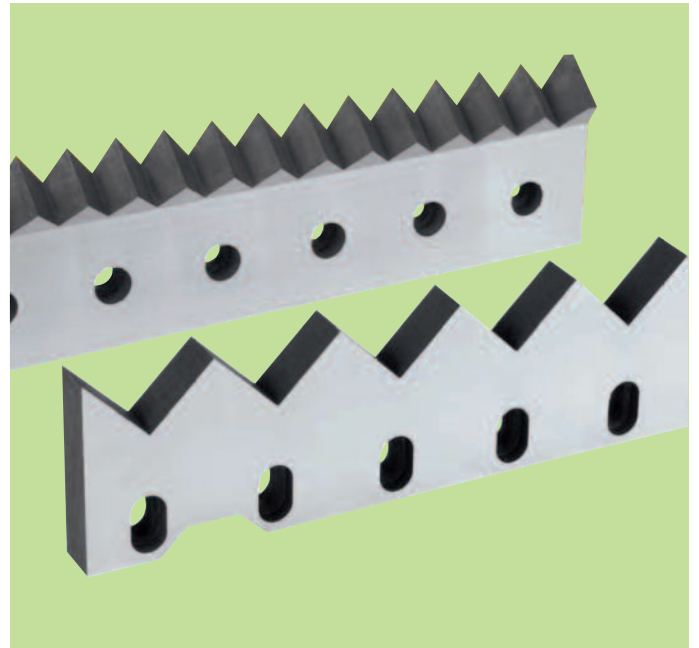

Applications déchets ordinaires

Des couteaux pour déchiqueter des matériaux divers, comme plastics, bois, films/fibres, ordures médicaux, papiers/cartons, métaux, ordures domestique et industriel, etc. KAMADUR couteaux industriels support toutes sortes de besoin pour des déchiqueteuses avec des couteaux standard et sur mesure pour des couteaux déchiqueteuses simples et multiples arbres. Couteaux pour déchiqueteuses arbres multiples, y compris espaceurs pour montage facile, ou des couteaux distinct et espaceurs.

Déchiqueteuses simple et multiples arbres

KAMADUR

I N D U S T R I A L   K N I V E S