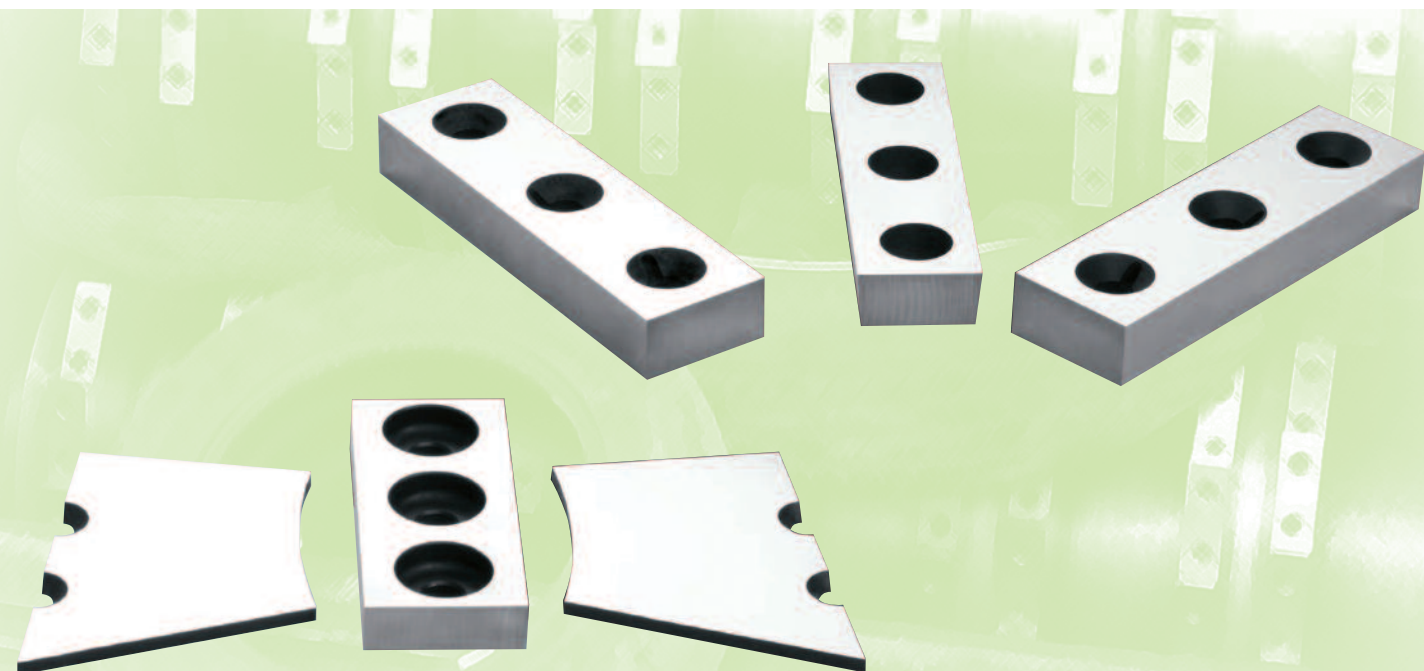

KAMADUR

I N D U S T R I A L K N I V E S

Recyclage

KAMADUR couteaux industriels fourni un large gamme de couteaux standard et sur mesure pour le recyclage.

Nos couteaux pour des applications de recyclage sont fabriqué des meilleurs matériaux. En fonction de leur application, les couteaux sont fabriqué en différentes qualités d'acier, pour améliorer la productivité part diminution des périodes d'inactivité, y compris D2, HSS, PM et TC.

Plastique

KAMADUR couteaux industriels fourni toute une série de couteaux pour déchiqueteuses, broyeurs et granulateurs.

Nous avons un stock de marques et modèles populaires. Des grilles pour toutes broyeurs, granulateur et centrifuges sont disponibles également.

Câbles et WEEE

Des couteaux pour le recyclage des Câbles et WEEE sont fabriqués dans plusieurs qualités d'acier pour avoir le meilleur performance et résistance à l'usure. Également sont disponible des couteaux pour rotors de cisaillement, cisailles à leviers et diviseurs de câbles.

Caoutchouc et RDF

Pour des gros travaux avec un taux élevé de contamination, KAMADUR fourni des couteaux d'acier blindé. Des couteaux pour des déchiqueteuses simple arbre à grande vitesse sont disponible du stock. Autres parties d'usures comme des boulons, rondelles, plaques d'usures et porteurs de couteaux sont disponibles.