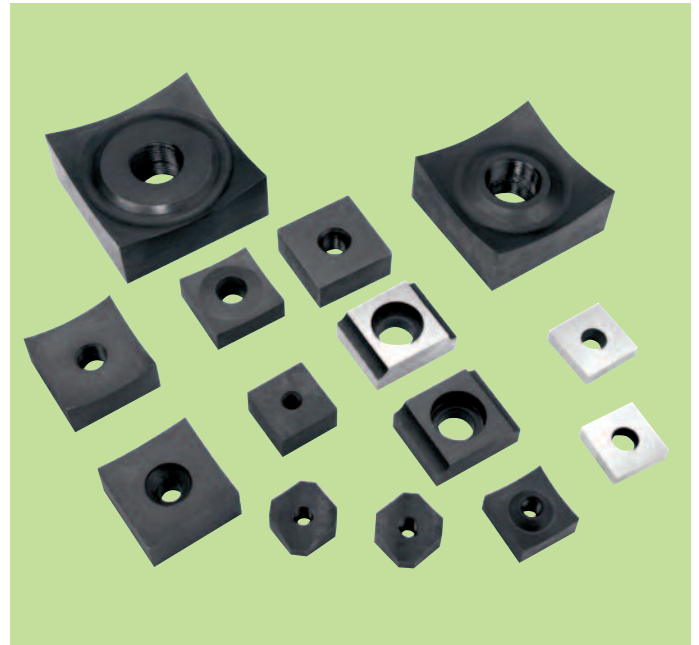

Applications déchets ordinaires

Des couteaux pour déchiqueter des matériaux divers, comme plastics, bois, films/fibres, ordures médicaux, papiers/cartons, métaux, ordures domestique et industriel, etc. KAMADUR couteaux industriels support toutes sortes de besoin pour des déchiqueteuses avec des couteaux standard et sur mesure pour des couteaux déchiqueteuses simples et multiples arbres. Couteaux pour déchiqueteuses arbres multiples, y compris espaceurs pour montage facile, ou des couteaux distinct et espaceurs.

Déchiqueteuses simple et multiples arbres

KAMADUR

I N D U S T R I A L   K N I V E S