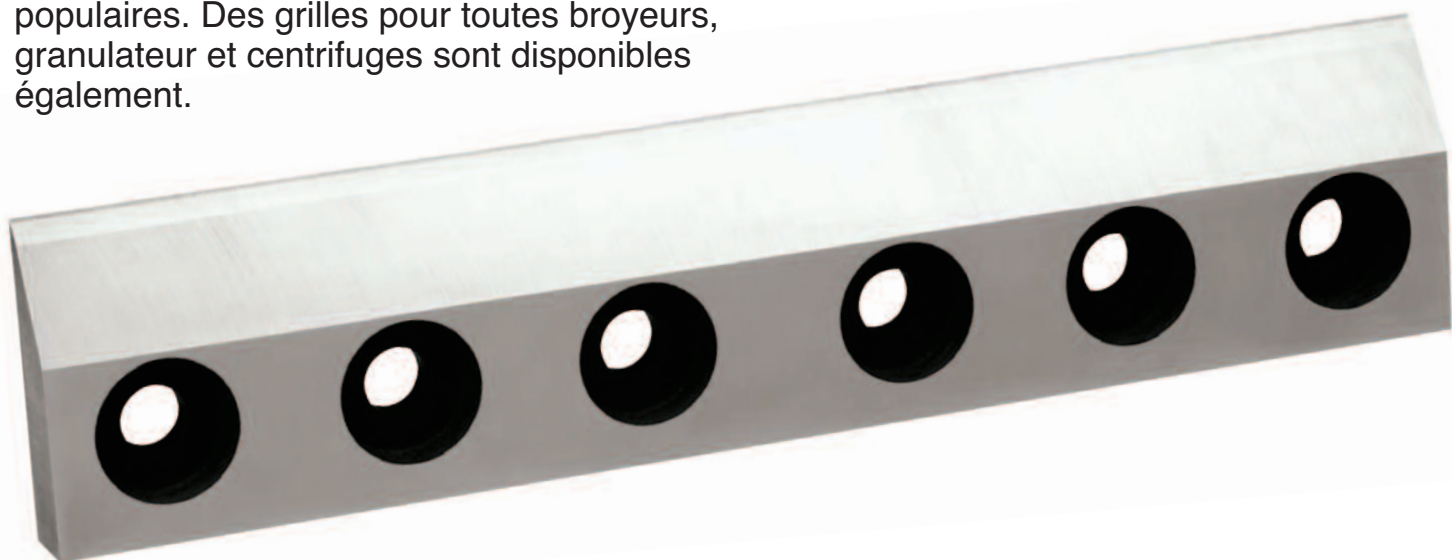

KAMADUR

I N D U S T R I A L K N I V E S

Recyclage

KAMADUR couteaux industriels fourni un large gamme de couteaux standard et sur mesure pour le recyclage.

Nos couteaux pour des applications de recyclage sont fabriqué des meilleurs matériaux. En fonction de leur application, les couteaux sont fabriqué en différentes qualités d'acier, pour améliorer la productivité part diminution des périodes d'inactivité, y compris D2, HSS, PM et TC.

Plastique

KAMADUR couteaux industriels fourni toute une série de couteaux pour déchiqueteuses, broyeurs et granulateurs.

Nous avons un stock de marques et modèles populaires. Des grilles pour toutes broyeurs, granulateur et centrifuges sont disponibles également.

Câbles et WEEE

Des couteaux pour le recyclage des Câbles et WEEE sont fabriqués dans plusieurs qualités d'acier pour avoir le meilleur performance et résistance à l'usure. Également sont disponible des couteaux pour rotors de cisaillement, cisailles à leviers et diviseurs de câbles.

Caoutchouc et RDF

Pour des gros travaux avec un taux élevé de contamination, KAMADUR fourni des couteaux d'acier blindé. Des couteaux pour des déchiqueteuses simple arbre à grande vitesse sont disponible du stock. Autres parties d'usures comme des boulons, rondelles, plaques d'usures et porteurs de couteaux sont disponibles.