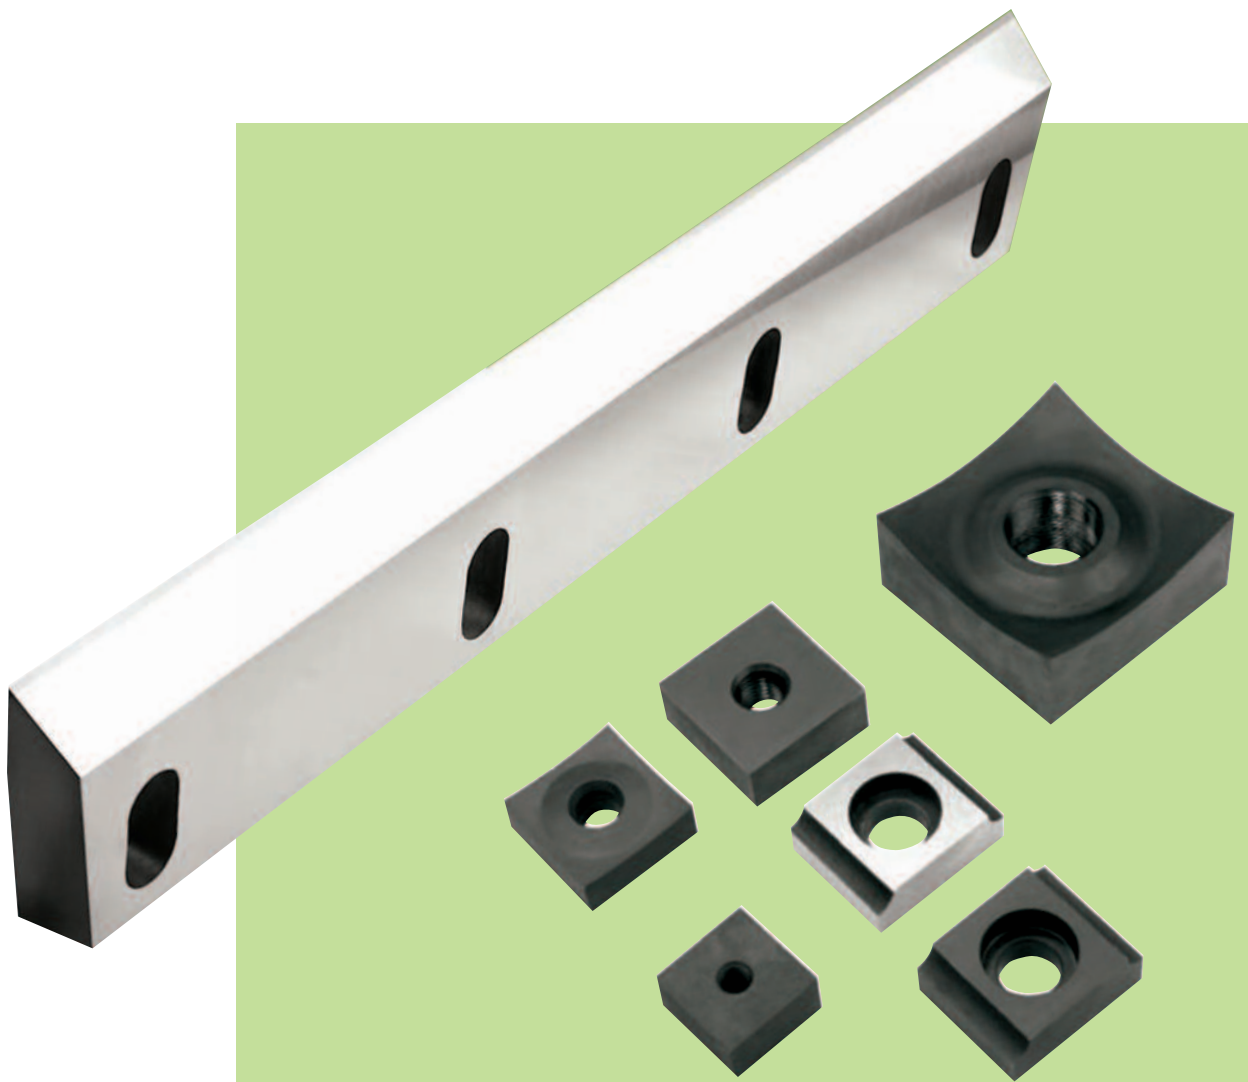

KAMADUR

I N D U S T R I A L K N I V E S

Recyclage

KAMADUR couteaux industriels fourni un large gamme de couteaux standard et sur mesure pour le recyclage.

Nos couteaux pour des applications de recyclage sont fabriqué des meilleurs matériaux. En fonction de leur application, les couteaux sont fabriqué en différentes qualités d'acier, pour améliorer la productivité part diminution des périodes d'inactivité, y compris D2, HSS, PM et TC.

Plastique

KAMADUR couteaux industriels fourni toute une série de couteaux pour déchiqueteuses, broyeurs et granulateurs.

Nous avons un stock de marques et modèles populaires. Des grilles pour toutes broyeurs, granulateur et centrifuges sont disponibles également.

Câbles et WEEE

Des couteaux pour le recyclage des Câbles et WEEE sont fabriqués dans plusieurs qualités d'acier pour avoir le meilleur performance et résistance à l'usure. Également sont disponible des couteaux pour rotors de cisaillement, cisailles à leviers et diviseurs de câbles.

Caoutchouc et RDF

Pour des gros travaux avec un taux élevé de contamination, KAMADUR fourni des couteaux d'acier blindé. Des couteaux pour des déchiqueteuses simple arbre à grande vitesse sont disponible du stock. Autres parties d'usures comme des boulons, rondelles, plaques d'usures et porteurs de couteaux sont disponibles.