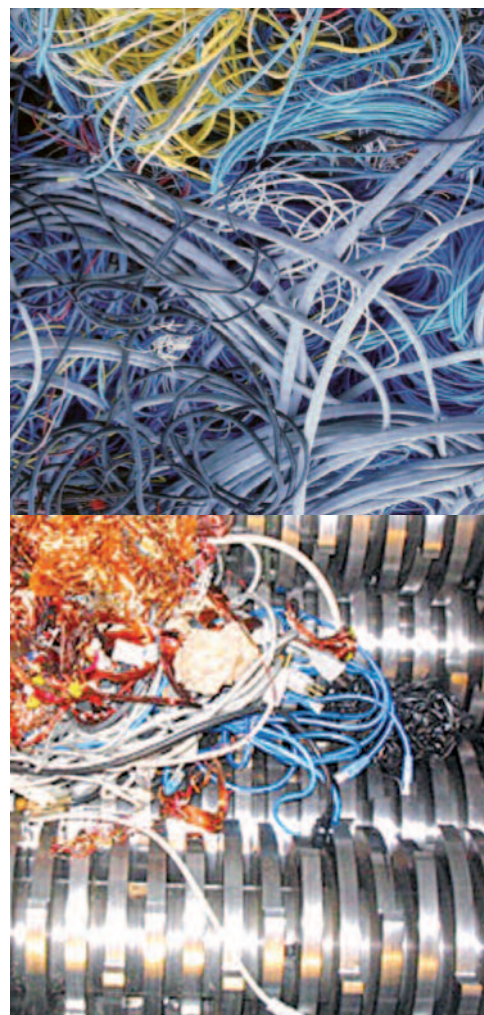

KAMADUR

I N D U S T R I A L K N I V E S

Recyclage

KAMADUR couteaux industriels fourni un large gamme de couteaux standard et sur mesure pour le recyclage.

Nos couteaux pour des applications de recyclage sont fabriqué des meilleurs matériaux. En fonction de leur application, les couteaux sont fabriqué en différentes qualités d'acier, pour améliorer la productivité part diminution des périodes d'inactivité, y compris D2, HSS, PM et TC.

Plastique

KAMADUR couteaux industriels fourni toute une série de couteaux pour déchiqueteuses, broyeurs et granulateurs.

Nous avons un stock de marques et modèles populaires. Des grilles pour toutes broyeurs, granulateur et centrifuges sont disponibles également.

Câbles et WEEE

Des couteaux pour le recyclage des Câbles et WEEE sont fabriqués dans plusieurs qualités d'acier pour avoir le meilleur performance et résistance à l'usure. Également sont disponible des couteaux pour rotors de cisaillement, cisailles à leviers et diviseurs de câbles.

Caoutchouc et RDF

Pour des gros travaux avec un taux élevé de contamination, KAMADUR fourni des couteaux d'acier blindé. Des couteaux pour des déchiqueteuses simple arbre à grande vitesse sont disponible du stock. Autres parties d'usures comme des boulons, rondelles, plaques d'usures et porteurs de couteaux sont disponibles.