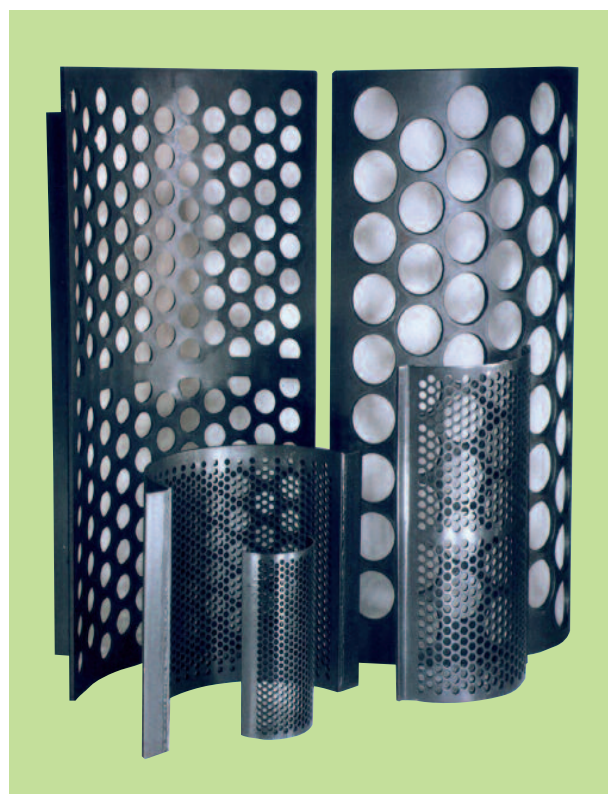

KAMADUR

I N D U S T R I A L K N I V E S

Recyclage

KAMADUR couteaux industriels fourni un large gamme de couteaux standard et sur mesure pour le recyclage.

Nos couteaux pour des applications de recyclage sont fabriqué des meilleurs matériaux. En fonction de leur application, les couteaux sont fabriqué en différentes qualités d'acier, pour améliorer la productivité part diminution des périodes d'inactivité, y compris D2, HSS, PM et TC.

Plastique

KAMADUR couteaux industriels fourni toute une série de couteaux pour déchiqueteuses, broyeurs et granulateurs.

Nous avons un stock de marques et modèles populaires. Des grilles pour toutes broyeurs, granulateur et centrifuges sont disponibles également.

Câbles et WEEE

Des couteaux pour le recyclage des Câbles et WEEE sont fabriqués dans plusieurs qualités d'acier pour avoir le meilleur performance et résistance à l'usure. Également sont disponible des couteaux pour rotors de cisaillement, cisailles à leviers et diviseurs de câbles.

Caoutchouc et RDF

Pour des gros travaux avec un taux élevé de contamination, KAMADUR fourni des couteaux d'acier blindé. Des couteaux pour des déchiqueteuses simple arbre à grande vitesse sont disponible du stock. Autres parties d'usures comme des boulons, rondelles, plaques d'usures et porteurs de couteaux sont disponibles.